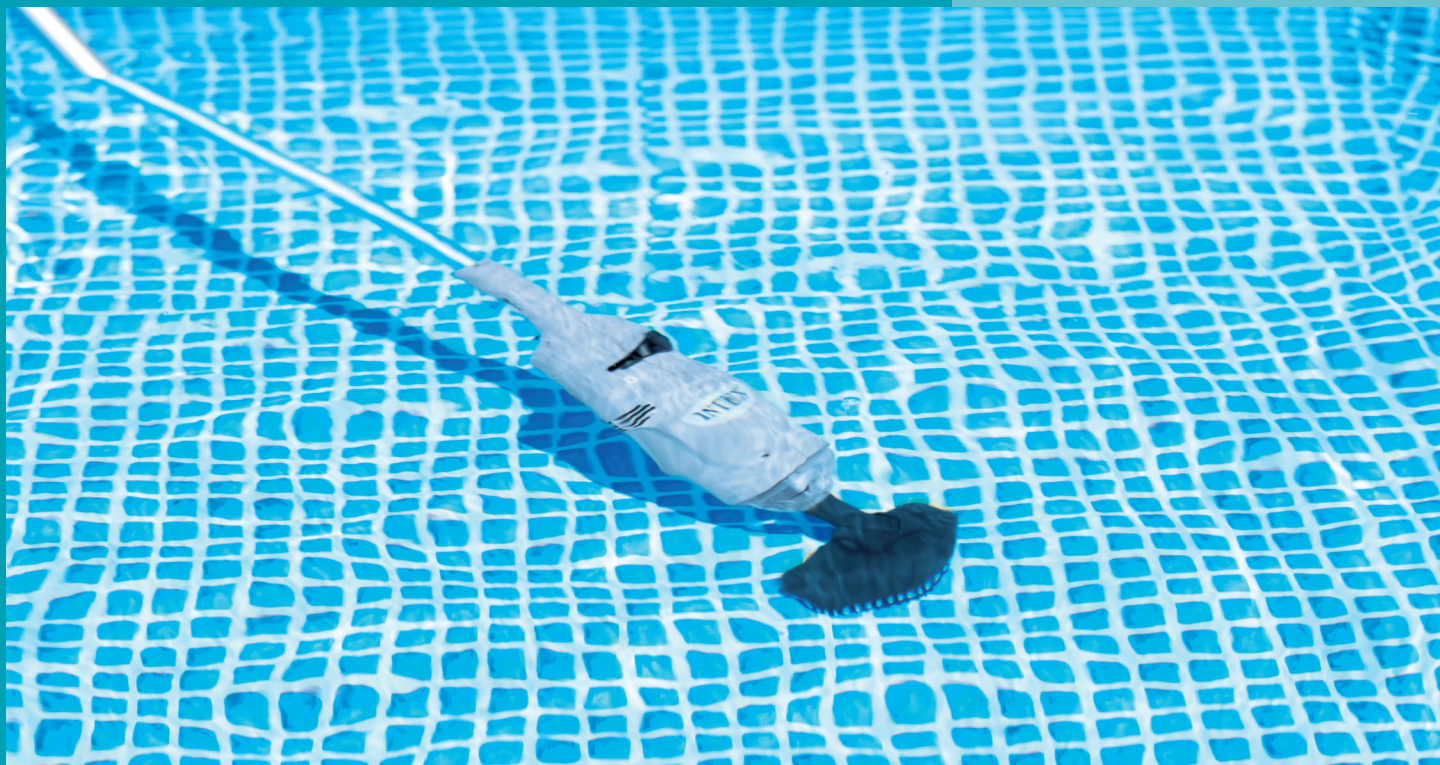

# NETTOYEUR À BATTERIE

INTEX®

La marque référence

ENTRETIEN

Compatible avec piscines

Compatible avec PureSpa

2 têtes de brosse interchangeables

Garantie 2 ans

NETTOIE JUSQU'À

80 M<sup>2</sup>/h

**Alimentation** : Batterie «Ni-mh»

**Durée d'utilisation** : 50 min par charge

**Puissance** : 3.5 V ; 17 W

**Fonctionne une fois immergé**

**Longueur du manche télescopique** : 2m39

**Câble USB** pour recharge (prise non incluse)

**Conservez l'eau de votre piscine ou votre PureSpa en toute simplicité !**

Ce **nettoyeur à batterie INTEX** est l'alliance parfait entre praticité et performance. Compatible avec toutes les **piscines hors-sol et les PureSpas**, il fonctionne une fois **immergé dans l'eau** et se stoppe automatiquement quand l'aspirateur n'est plus immergé.